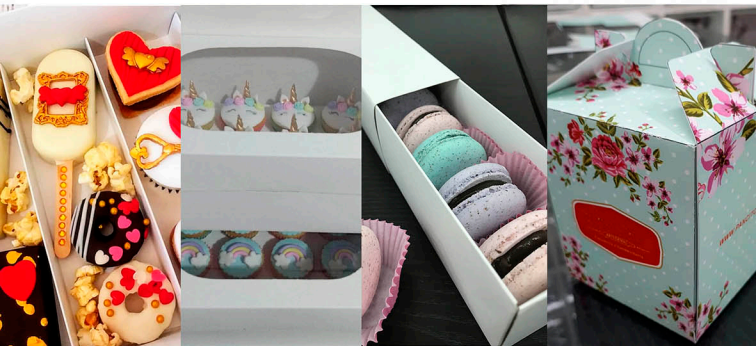

DPI argentina

Fabrica de cajas

Catálogo de productos

Tel.: (011) 4759.4438
WathsApp: (011) 11-3-600-2734
Mail: adrian@dpi-argentina.com.ar

Facebook: [@dpi.argentina](https://www.facebook.com/dpi.argentina)
Instagram: [@dpiargentina](https://www.instagram.com/dpiargentina)